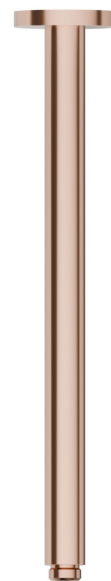

27680.58.061

Bras ciel de pluie au plafond, rond, en laiton. L=350 mm -
finition PVD Copper Bronze

CARACTÉRISTIQUES

Matériau	Laiton
Installation	Au plafond

DESSIN TECHNIQUE

27680.58.061

Bras ciel de pluie au plafond, rond, en laiton. L=350 mm - finition PVD Copper Bronze

FINITIONS DISPONIBLES

58.061

PVD Copper Bronze

01.014

finition Matt White

01.093

finition Matt Black

21.018

finition Chrome

47.083

finition Groove Bronze

58.063

finition PVD Gun Metal

59.064

finition PVD Brushed Gun Metal

59.066

finition PVD Brushed steel

59.067

finition PVD Brushed Copper Bronze

59.097

finition PVD Brushed Gold

59.098

finition PVD Brushed Pale Gold

61.020