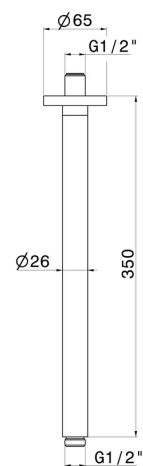

27680.58.061

Bras ciel de pluie au plafond, rond, en laiton. L=350 mm -
finition PVD Copper Bronze

CARACTÉRISTIQUES

Matériau	Laiton
Installation	Au plafond

DESSIN TECHNIQUE

27680.58.061

Bras ciel de pluie au plafond, rond, en laiton. L=350 mm - finition PVD Copper Bronze

finition Chrome

47.083

finition Groove Bronze

58.063

finition PVD Gun Metal

59.064

finition PVD Brushed Gun Metal

59.066