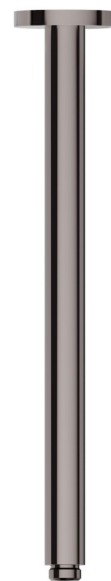

27680.58.063

Bras ciel de pluie au plafond, rond, en laiton. L=350 mm -
finition PVD Gun Metal

CARACTÉRISTIQUES

Matériau	Laiton
Installation	Au plafond

DESSIN TECHNIQUE

27680.58.063

Bras ciel de pluie au plafond, rond, en laiton. L=350 mm - finition PVD Gun Metal

FINITIONS DISPONIBLES

58.063

PVD Gun Metal

01.014

finition Matt White

01.093

finition Matt Black

21.018

finition Chrome

47.083

finition Groove Bronze

58.061

finition PVD Copper Bronze

59.064

finition PVD Brushed Gun Metal

59.066

finition PVD Brushed steel

59.067

finition PVD Brushed Copper Bronze

59.097

finition PVD Brushed Gold

59.098

finition PVD Brushed Pale Gold

61.020