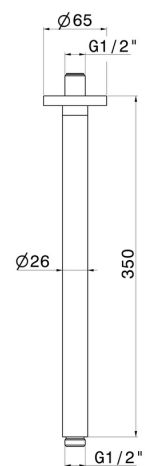

27680.58.063

Bras ciel de pluie au plafond, rond, en laiton. L=350 mm -
finition PVD Gun Metal

CARACTÉRISTIQUES

Matériau	Laiton
Installation	Au plafond

DESSIN TECHNIQUE

27680.58.063

Bras ciel de pluie au plafond, rond, en laiton. L=350 mm - finition PVD Gun Metal