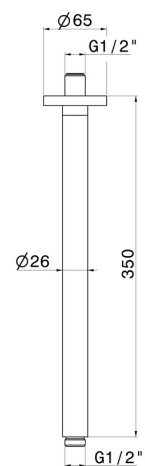

## 27680.59.064

Bras ciel de pluie au plafond, rond, en laiton. L=350 mm -  
finition PVD Brushed Gun Metal

PVD Brushed Gun Metal

### CARACTÉRISTIQUES

---

Matériau

**Laiton**

Installation

**Au plafond**

### DESSIN TECHNIQUE

---

**27680.59.064**

Bras ciel de pluie au plafond, rond, en laiton. L=350 mm - finition PVD Brushed Gun Metal