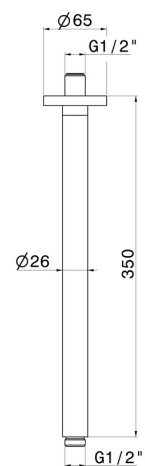

27680.59.066

Bras ciel de pluie au plafond, rond, en laiton. L=350 mm -
finition PVD Brushed steel

PVD Brushed steel

CARACTÉRISTIQUES

Matériau

Laiton

Installation

Au plafond

DESSIN TECHNIQUE

27680.59.066

Bras ciel de pluie au plafond, rond, en laiton. L=350 mm - finition PVD Brushed steel

FINITIONS DISPONIBLES

59.066

PVD Brushed steel

01.014

finition Matt White