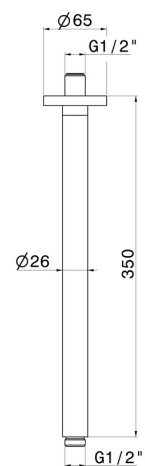

## 27680.59.067

Bras ciel de pluie au plafond, rond, en laiton. L=350 mm -  
finition PVD Brushed Copper Bronze

PVD Brushed Copper Bronze

### CARACTÉRISTIQUES

---

Matériau

**Laiton**

Installation

**Au plafond**

### DESSIN TECHNIQUE

---

**27680.59.067**

Bras ciel de pluie au plafond, rond, en laiton. L=350 mm - finition PVD Brushed Copper Bronze