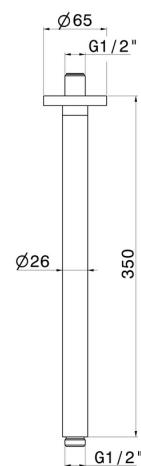

**27680.59.097**

Bras ciel de pluie au plafond, rond, en laiton. L=350 mm -  
finition PVD Brushed Gold

**CARACTÉRISTIQUES**

---

Matériau	<b>Laiton</b>
Installation	<b>Au plafond</b>

**DESSIN TECHNIQUE**

---

**27680.59.097**

Bras ciel de pluie au plafond, rond, en laiton. L=350 mm - finition PVD Brushed Gold