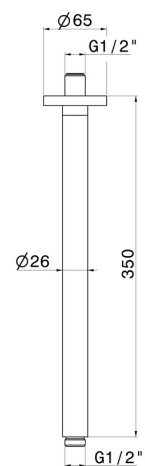

27680.59.098

Bras ciel de pluie au plafond, rond, en laiton. L=350 mm -
finition PVD Brushed Pale Gold

PVD Brushed Pale Gold

CARACTÉRISTIQUES

Matériau

Laiton

Installation

Au plafond

DESSIN TECHNIQUE

27680.59.098

Bras ciel de pluie au plafond, rond, en laiton. L=350 mm - finition PVD Brushed Pale Gold

FINITIONS DISPONIBLES

59.098

PVD Brushed Pale Gold

01.014

finition Matt White