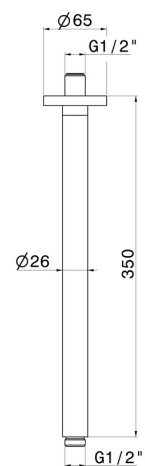

27680.61.020

Bras ciel de pluie au plafond, rond, en laiton. L=350 mm -
finition PVD Glossy Gold

PVD Glossy Gold

CARACTÉRISTIQUES

Matériau

Laiton

Installation

Au plafond

DESSIN TECHNIQUE

27680.61.020

Bras ciel de pluie au plafond, rond, en laiton. L=350 mm - finition PVD Glossy Gold

FINITIONS DISPONIBLES

61.020

PVD Glossy Gold

01.014

finition Matt White