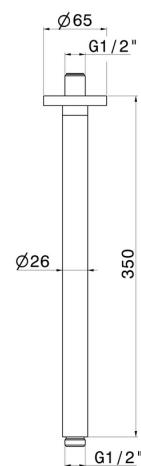

27680.M0.071

Bras ciel de pluie au plafond, rond, en laiton. L=350 mm -
finition Gold Satin

CARACTÉRISTIQUES

Matériau	Laiton
Installation	Au plafond

DESSIN TECHNIQUE

27680.M0.071

Bras ciel de pluie au plafond, rond, en laiton. L=350 mm - finition Gold Satin

finition Chrome

47.083

finition Groove Bronze

58.061

finition PVD Copper Bronze

58.063

finition PVD Gun Metal

59.064