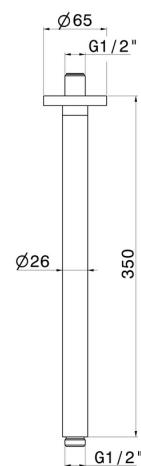

27680.M0.072

Bras ciel de pluie au plafond, rond, en laiton. L=350 mm -
finition Copper Satin

CARACTÉRISTIQUES

Matériau	Laiton
Installation	Au plafond

DESSIN TECHNIQUE

27680.M0.072

Bras ciel de pluie au plafond, rond, en laiton. L=350 mm - finition Copper Satin

finition Chrome

47.083

finition Groove Bronze

58.061

finition PVD Copper Bronze

58.063

finition PVD Gun Metal

59.064