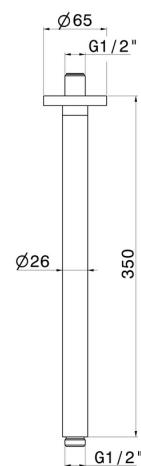

27680.M0.075

Bras ciel de pluie au plafond, rond, en laiton. L=350 mm -
finition Copper Glossy

CARACTÉRISTIQUES

Matériau	Laiton
Installation	Au plafond

DESSIN TECHNIQUE

27680.M0.075

Bras ciel de pluie au plafond, rond, en laiton. L=350 mm - finition Copper Glossy

finition Chrome

47.083

finition Groove Bronze

58.061

finition PVD Copper Bronze

58.063

finition PVD Gun Metal

59.064