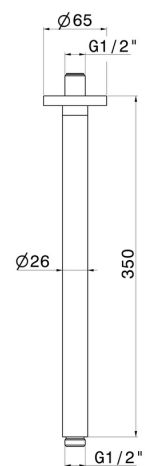

27680.M0.077

Bras ciel de pluie au plafond, rond, en laiton. L=350 mm -
finition Carbon Satin

CARACTÉRISTIQUES

Matériau	Laiton
Installation	Au plafond

DESSIN TECHNIQUE

27680.M0.077

Bras ciel de pluie au plafond, rond, en laiton. L=350 mm - finition Carbon Satin

finition Chrome

47.083

finition Groove Bronze

58.061

finition PVD Copper Bronze

58.063

finition PVD Gun Metal

59.064