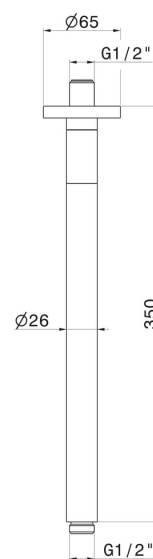

28151.01.093

Bras ciel de pluie au plafond, rond, en laiton. L=350 mm.
LUXURY - finition Matt Black

CARACTÉRISTIQUES

Matériau	Laiton
Installation	Au plafond

DESSIN TECHNIQUE

28151.01.093

Bras ciel de pluie au plafond, rond, en laiton. L=350 mm. LUXURY - finition Matt Black

FINITIONS DISPONIBLES

01.093

Matt Black

21.018

finition Chrome

47.083

finition Groove Bronze

58.061