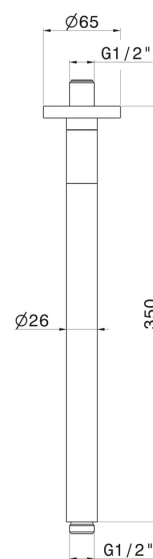

## 28151.21.018

Bras ciel de pluie au plafond, rond, en laiton. L=350 mm.  
LUXURY - finition Chrome

Chrome

### CARACTÉRISTIQUES

---

Matériau

**Laiton**

Installation

**Au plafond**

### DESSIN TECHNIQUE

---

**28151.21.018**

Bras ciel de pluie au plafond, rond, en laiton. L=350 mm. LUXURY - finition Chrome