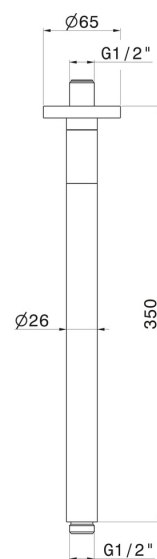

28151.47.083

Bras ciel de pluie au plafond, rond, en laiton. L=350 mm.
LUXURY - finition Groove Bronze

Groove Bronze

CARACTÉRISTIQUES

Matériau

Laiton

Installation

Au plafond

DESSIN TECHNIQUE

28151.47.083

Bras ciel de pluie au plafond, rond, en laiton. L=350 mm. LUXURY - finition Groove Bronze

FINITIONS DISPONIBLES

47.083

Groove Bronze

01.093

finition Matt Black

21.018

finition Chrome

58.061

finition PVD Copper Bronze

58.063

finition PVD Gun Metal

59.098

finition PVD Brushed Pale Gold

61.020

finition PVD Glossy Gold