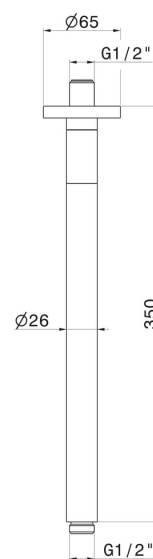

28151.58.063

Bras ciel de pluie au plafond, rond, en laiton. L=350 mm.
LUXURY - finition PVD Gun Metal

CARACTÉRISTIQUES

Matériau	Laiton
Installation	Au plafond

DESSIN TECHNIQUE

28151.58.063

Bras ciel de pluie au plafond, rond, en laiton. L=350 mm. LUXURY - finition PVD Gun Metal

FINITIONS DISPONIBLES

58.063

PVD Gun Metal

01.093

finition Matt Black

21.018

finition Chrome

47.083

finition Groove Bronze

58.061

finition PVD Copper Bronze

59.098

finition PVD Brushed Pale Gold

61.020

finition PVD Glossy Gold