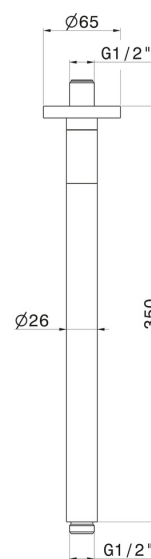

28151.59.098

Bras ciel de pluie au plafond, rond, en laiton. L=350 mm.
LUXURY - finition PVD Brushed Pale Gold

PVD Brushed Pale Gold

CARACTÉRISTIQUES

Matériau

Laiton

Installation

Au plafond

DESSIN TECHNIQUE

28151.59.098

Bras ciel de pluie au plafond, rond, en laiton. L=350 mm. LUXURY - finition PVD Brushed Pale Gold

FINITIONS DISPONIBLES

59.098

PVD Brushed Pale Gold

01.093

finition Matt Black

21.018

finition Chrome

47.083

finition Groove Bronze

58.061

finition PVD Copper Bronze

58.063

finition PVD Gun Metal