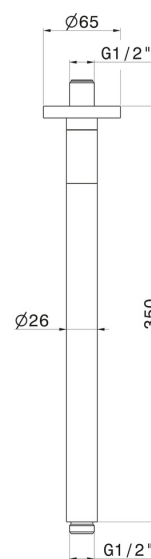

28151.61.020

Bras ciel de pluie au plafond, rond, en laiton. L=350 mm.
LUXURY - finition PVD Glossy Gold

PVD Glossy Gold

CARACTÉRISTIQUES

Matériau

Laiton

Installation

Au plafond

DESSIN TECHNIQUE

28151.61.020

Bras ciel de pluie au plafond, rond, en laiton. L=350 mm. LUXURY - finition PVD Glossy Gold

FINITIONS DISPONIBLES

61.020

PVD Glossy Gold

01.093

finition Matt Black

21.018

finition Chrome

47.083

finition Groove Bronze

58.061

finition PVD Copper Bronze

58.063

finition PVD Gun Metal

59.098

finition PVD Brushed Pale Gold