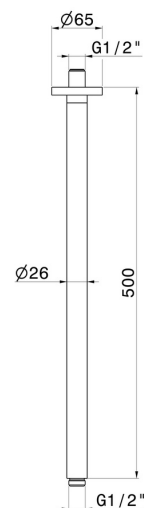

27697.01.014

Bras ciel de pluie au plafond, rond, en laiton. L=500mm -
finition Matt White

CARACTÉRISTIQUES

Matériau	Laiton
Installation	Au plafond

DESSIN TECHNIQUE

27697.01.014

Bras ciel de pluie au plafond, rond, en laiton. L=500mm - finition Matt White

finition Groove Bronze

50.050

finition Stainless Steel

58.061

finition PVD Copper Bronze

58.063

finition PVD Gun Metal

59.064