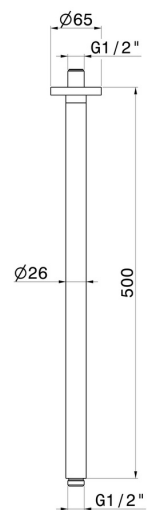

## 27697.21.018

Bras ciel de pluie au plafond, rond, en laiton. L=500mm -  
 finition Chrome

Chrome

### CARACTÉRISTIQUES

---

Matériau

**Laiton**

Installation

**Au plafond**

### DESSIN TECHNIQUE

---

**27697.21.018**

Bras ciel de pluie au plafond, rond, en laiton. L=500mm - finition Chrome