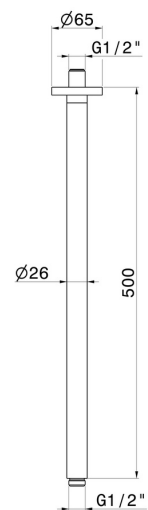

## 27697.47.083

Bras ciel de pluie au plafond, rond, en laiton. L=500mm -  
finition Groove Bronze

Groove Bronze

### CARACTÉRISTIQUES

---

Matériau

**Laiton**

Installation

**Au plafond**

### DESSIN TECHNIQUE

---

**27697.47.083**

Bras ciel de pluie au plafond, rond, en laiton. L=500mm - finition Groove Bronze