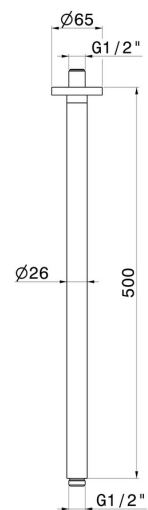

## 27697.50.050

Bras ciel de pluie au plafond, rond, en laiton. L=500mm -  
finition Stainless Steel

### CARACTÉRISTIQUES

---

Matériau

**Laiton**

Installation

**Au plafond**

### DESSIN TECHNIQUE

---

**27697.50.050**

Bras ciel de pluie au plafond, rond, en laiton. L=500mm - finition Stainless Steel