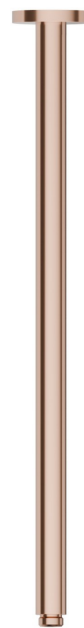

27697.58.061

Bras ciel de pluie au plafond, rond, en laiton. L=500mm -
finition PVD Copper Bronze

PVD Copper Bronze

CARACTÉRISTIQUES

Matériau

Laiton

Installation

Au plafond

DESSIN TECHNIQUE

27697.58.061

Bras ciel de pluie au plafond, rond, en laiton. L=500mm - finition PVD Copper Bronze

FINITIONS DISPONIBLES

58.061

PVD Copper Bronze

01.014

finition Matt White

01.093

finition Matt Black

21.018

finition Chrome

47.083

finition Groove Bronze

50.050

finition Stainless Steel

58.063

finition PVD Gun Metal

59.064

finition PVD Brushed Gun Metal

59.066

finition PVD Brushed steel

59.067

finition PVD Brushed Copper Bronze