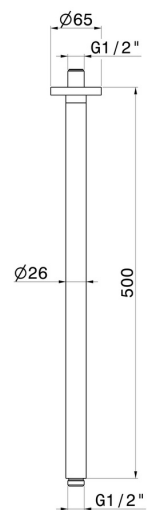

27697.58.061

Bras ciel de pluie au plafond, rond, en laiton. L=500mm -
finition PVD Copper Bronze

PVD Copper Bronze

CARACTÉRISTIQUES

Matériau

Laiton

Installation

Au plafond

DESSIN TECHNIQUE

27697.58.061

Bras ciel de pluie au plafond, rond, en laiton. L=500mm - finition PVD Copper Bronze

FINITIONS DISPONIBLES

58.061

PVD Copper Bronze

01.014

finition Matt White

58.063

finition PVD Gun Metal

59.064

finition PVD Brushed Gun Metal

59.066

finition PVD Brushed steel

59.067

finition PVD Brushed Copper Bronze