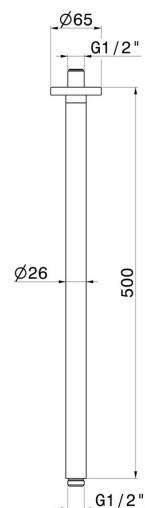

27697.58.063

Bras ciel de pluie au plafond, rond, en laiton. L=500mm -
finition PVD Gun Metal

CARACTÉRISTIQUES

Matériau	Laiton
Installation	Au plafond

DESSIN TECHNIQUE

27697.58.063

Bras ciel de pluie au plafond, rond, en laiton. L=500mm - finition PVD Gun Metal

finition Chrome

47.083

finition Groove Bronze

50.050

finition Stainless Steel

58.061

finition PVD Copper Bronze

59.064