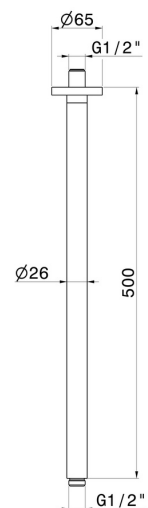

27697.59.064

Bras ciel de pluie au plafond, rond, en laiton. L=500mm -
finition PVD Brushed Gun Metal

PVD Brushed Gun Metal

CARACTÉRISTIQUES

Matériau

Laiton

Installation

Au plafond

DESSIN TECHNIQUE

27697.59.064

Bras ciel de pluie au plafond, rond, en laiton. L=500mm - finition PVD Brushed Gun Metal

FINITIONS DISPONIBLES

59.064

PVD Brushed Gun Metal

01.014

finition Matt White

58.061

finition PVD Copper Bronze

58.063

finition PVD Gun Metal

59.066

finition PVD Brushed steel

59.067

finition PVD Brushed Copper Bronze