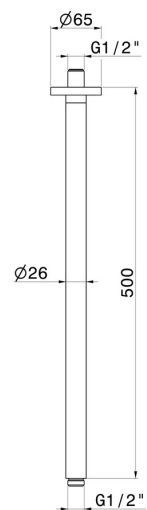

## 27697.59.066

Bras ciel de pluie au plafond, rond, en laiton. L=500mm -  
finition PVD Brushed steel

### CARACTÉRISTIQUES

---

Matériau	<b>Laiton</b>
Installation	<b>Au plafond</b>

### DESSIN TECHNIQUE

---

**27697.59.066**

Bras ciel de pluie au plafond, rond, en laiton. L=500mm - finition PVD Brushed steel

**21.018**

finition Chrome

**47.083**

finition Groove Bronze

**50.050**

finition Stainless Steel

**58.061**

finition PVD Copper Bronze