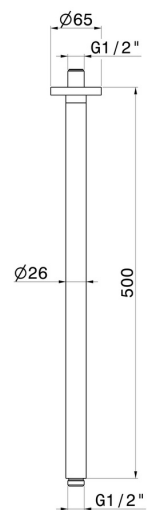

27697.59.067

Bras ciel de pluie au plafond, rond, en laiton. L=500mm -
finition PVD Brushed Copper Bronze

PVD Brushed Copper Bronze

CARACTÉRISTIQUES

Matériau

Laiton

Installation

Au plafond

DESSIN TECHNIQUE

27697.59.067

Bras ciel de pluie au plafond, rond, en laiton. L=500mm - finition PVD Brushed Copper Bronze

FINITIONS DISPONIBLES

59.067

PVD Brushed Copper Bronze

01.014

finition Matt White

58.061

finition PVD Copper Bronze

58.063

finition PVD Gun Metal

59.064

finition PVD Brushed Gun Metal

59.066

finition PVD Brushed steel