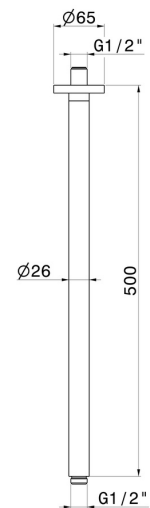

27697.59.097

Bras ciel de pluie au plafond, rond, en laiton. L=500mm -
finition PVD Brushed Gold

PVD Brushed Gold

CARACTÉRISTIQUES

Matériau	Laiton
Installation	Au plafond

DESSIN TECHNIQUE

27697.59.097

Bras ciel de pluie au plafond, rond, en laiton. L=500mm - finition PVD Brushed Gold

finition Chrome

47.083

finition Groove Bronze

50.050

finition Stainless Steel

58.061

finition PVD Copper Bronze

58.063