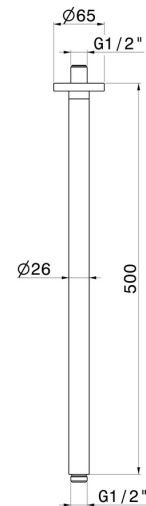

27697.59.098

Bras ciel de pluie au plafond, rond, en laiton. L=500mm -
finition PVD Brushed Pale Gold

PVD Brushed Pale Gold

CARACTÉRISTIQUES

Matériau

Laiton

Installation

Au plafond

DESSIN TECHNIQUE

27697.59.098

Bras ciel de pluie au plafond, rond, en laiton. L=500mm - finition PVD Brushed Pale Gold

FINITIONS DISPONIBLES

59.098

PVD Brushed Pale Gold

01.014

finition Matt White

58.061

finition PVD Copper Bronze

58.063

finition PVD Gun Metal

59.064

finition PVD Brushed Gun Metal

59.066

finition PVD Brushed steel