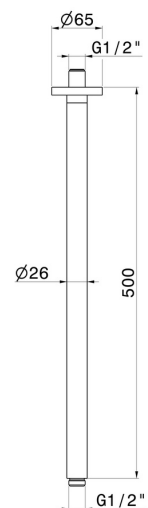

27697.61.020

Bras ciel de pluie au plafond, rond, en laiton. L=500mm -
finition PVD Glossy Gold

CARACTÉRISTIQUES

Matériau	Laiton
Installation	Au plafond

DESSIN TECHNIQUE

27697.61.020

Bras ciel de pluie au plafond, rond, en laiton. L=500mm - finition PVD Glossy Gold

finition Chrome

47.083

finition Groove Bronze

50.050

finition Stainless Steel

58.061

finition PVD Copper Bronze

58.063