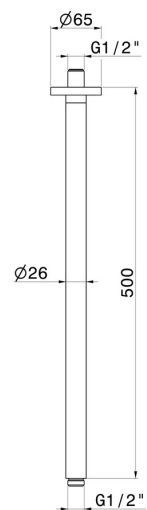

## 27697.M0.070

Bras ciel de pluie au plafond, rond, en laiton. L=500mm -  
finition Titanium Satin

### CARACTÉRISTIQUES

---

Matériau	<b>Laiton</b>
Installation	<b>Au plafond</b>

### DESSIN TECHNIQUE

---

**27697.M0.070**

Bras ciel de pluie au plafond, rond, en laiton. L=500mm - finition Titanium Satin

**21.018**

finition Chrome

**47.083**

finition Groove Bronze

**50.050**

finition Stainless Steel

**58.061**

finition PVD Copper Bronze