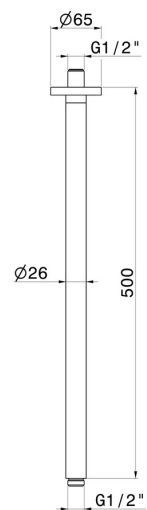

27697.M0.071

Bras ciel de pluie au plafond, rond, en laiton. L=500mm -
finition Gold Satin

CARACTÉRISTIQUES

Matériau	Laiton
Installation	Au plafond

DESSIN TECHNIQUE

27697.M0.071

Bras ciel de pluie au plafond, rond, en laiton. L=500mm - finition Gold Satin

finition Chrome

47.083

finition Groove Bronze

50.050

finition Stainless Steel

58.061

finition PVD Copper Bronze

58.063