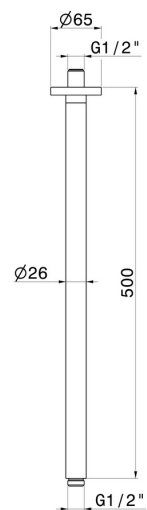

27697.M0.072

Bras ciel de pluie au plafond, rond, en laiton. L=500mm -
 finition Copper Satin

CARACTÉRISTIQUES

Matériau	Laiton
Installation	Au plafond

DESSIN TECHNIQUE

27697.M0.072

Bras ciel de pluie au plafond, rond, en laiton. L=500mm - finition Copper Satin

finition Chrome

47.083

finition Groove Bronze

50.050

finition Stainless Steel

58.061

finition PVD Copper Bronze

58.063