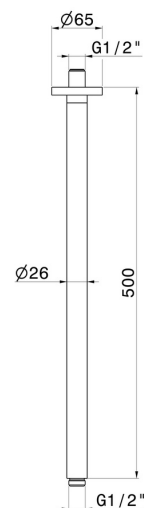

27697.M0.075

Bras ciel de pluie au plafond, rond, en laiton. L=500mm -
finition Copper Glossy

CARACTÉRISTIQUES

Matériau	Laiton
Installation	Au plafond

DESSIN TECHNIQUE

27697.M0.075

Bras ciel de pluie au plafond, rond, en laiton. L=500mm - finition Copper Glossy

finition Chrome

47.083

finition Groove Bronze

50.050

finition Stainless Steel

58.061

finition PVD Copper Bronze

58.063