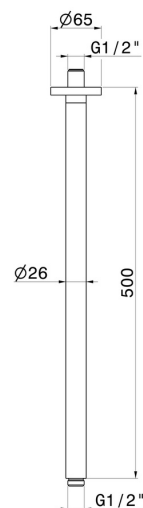

## 27697.M0.077

Bras ciel de pluie au plafond, rond, en laiton. L=500mm -  
finition Carbon Satin

### CARACTÉRISTIQUES

---

Matériau	<b>Laiton</b>
Installation	<b>Au plafond</b>

### DESSIN TECHNIQUE

---

**27697.M0.077**

Bras ciel de pluie au plafond, rond, en laiton. L=500mm - finition Carbon Satin

**21.018**

finition Chrome

**47.083**

finition Groove Bronze

**50.050**

finition Stainless Steel

**58.061**

finition PVD Copper Bronze