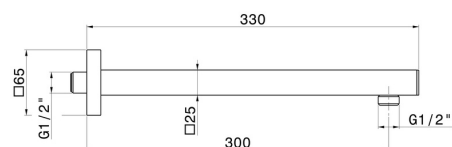

## 27672.01.014

Bras ciel de pluie mural, carré, en laiton. L=300 mm - finition  
Matt White

### DESSIN TECHNIQUE

---

**27672.01.014**

Bras ciel de pluie mural, carré, en laiton. L=300 mm - finition Matt White