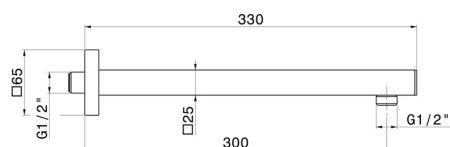

27672.01.093

Bras ciel de pluie mural, carré, en laiton. L=300 mm - finition
Matt Black

CARACTÉRISTIQUES

Matériau	Laiton
Installation	Murale

DESSIN TECHNIQUE

27672.01.093

Bras ciel de pluie mural, carré, en laiton. L=300 mm - finition Matt Black