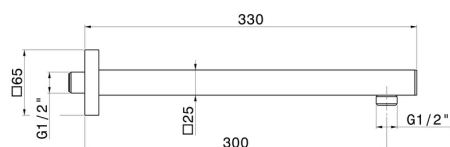

## 27672.21.018

Bras ciel de pluie mural, carré, en laiton. L=300 mm - finition Chrome

Chrome

### DESSIN TECHNIQUE

---

**27672.21.018**

Bras ciel de pluie mural, carré, en laiton. L=300 mm - finition Chrome