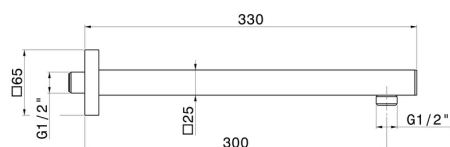

27672.47.083

Bras ciel de pluie mural, carré, en laiton. L=300 mm - finition Groove Bronze

Groove Bronze

CARACTÉRISTIQUES

Matériau

Laiton

Installation

Murale

DESSIN TECHNIQUE

27672.47.083

Bras ciel de pluie mural, carré, en laiton. L=300 mm - finition Groove Bronze

FINITIONS DISPONIBLES

47.083

Groove Bronze

01.014

finition Matt White