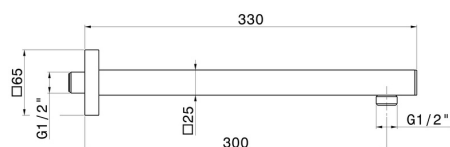

27672.58.061

Bras ciel de pluie mural, carré, en laiton. L=300 mm - finition PVD Copper Bronze

PVD Copper Bronze

CARACTÉRISTIQUES

Matériau	Laiton
Installation	Murale

DESSIN TECHNIQUE

27672.58.061

Bras ciel de pluie mural, carré, en laiton. L=300 mm - finition PVD Copper Bronze