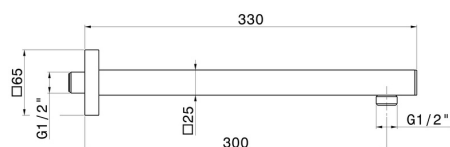

27672.58.063

Bras ciel de pluie mural, carré, en laiton. L=300 mm - finition PVD Gun Metal

PVD Gun Metal

CARACTÉRISTIQUES

Matériau	Laiton
Installation	Murale

DESSIN TECHNIQUE

27672.58.063

Bras ciel de pluie mural, carré, en laiton. L=300 mm - finition PVD Gun Metal