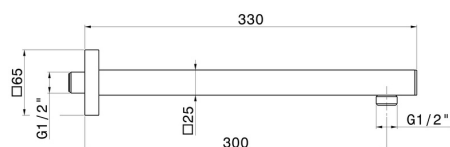

27672.59.064

Bras ciel de pluie mural, carré, en laiton. L=300 mm - finition PVD Brushed Gun Metal

PVD Brushed Gun Metal

CARACTÉRISTIQUES

Matériau	Laiton
Installation	Murale

DESSIN TECHNIQUE

27672.59.064

Bras ciel de pluie mural, carré, en laiton. L=300 mm - finition PVD Brushed Gun Metal