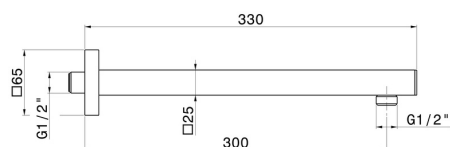

27672.59.066

Bras ciel de pluie mural, carré, en laiton. L=300 mm - finition
PVD Brushed steel

PVD Brushed steel

CARACTÉRISTIQUES

| | |
|--------------|---------------|
| Matériau | Laiton |
| Installation | Murale |

DESSIN TECHNIQUE

27672.59.066

Bras ciel de pluie mural, carré, en laiton. L=300 mm - finition PVD Brushed steel

FINITIONS DISPONIBLES

59.066

PVD Brushed steel

01.014

finition Matt White