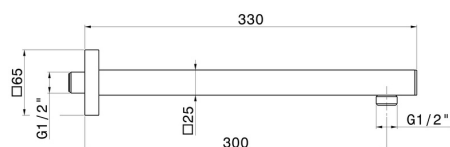

27672.59.067

Bras ciel de pluie mural, carré, en laiton. L=300 mm - finition
PVD Brushed Copper Bronze

PVD Brushed Copper Bronze

CARACTÉRISTIQUES

Matériau	Laiton
Installation	Murale

DESSIN TECHNIQUE

27672.59.067

Bras ciel de pluie mural, carré, en laiton. L=300 mm - finition PVD Brushed Copper Bronze

FINITIONS DISPONIBLES

59.067

PVD Brushed Copper Bronze

01.014

finition Matt White

01.093

finition Matt Black