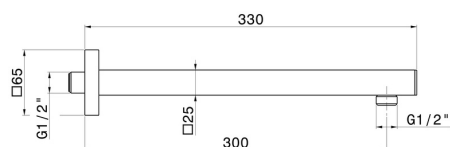

27672.59.097

Bras ciel de pluie mural, carré, en laiton. L=300 mm - finition PVD Brushed Gold

PVD Brushed Gold

CARACTÉRISTIQUES

Matériau	Laiton
Installation	Murale

DESSIN TECHNIQUE

27672.59.097

Bras ciel de pluie mural, carré, en laiton. L=300 mm - finition PVD Brushed Gold