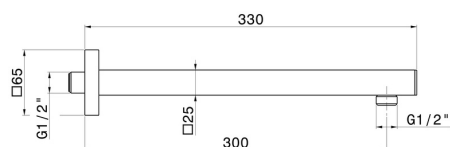

27672.59.098

Bras ciel de pluie mural, carré, en laiton. L=300 mm - finition PVD Brushed Pale Gold

PVD Brushed Pale Gold

CARACTÉRISTIQUES

Matériau	Laiton
Installation	Murale

DESSIN TECHNIQUE

27672.59.098

Bras ciel de pluie mural, carré, en laiton. L=300 mm - finition PVD Brushed Pale Gold