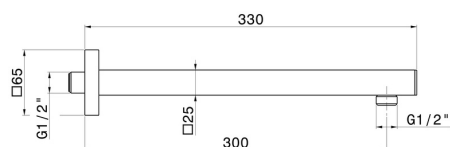

27672.61.020

Bras ciel de pluie mural, carré, en laiton. L=300 mm - finition PVD Glossy Gold

PVD Glossy Gold

CARACTÉRISTIQUES

Matériau	Laiton
Installation	Murale

DESSIN TECHNIQUE

27672.61.020

Bras ciel de pluie mural, carré, en laiton. L=300 mm - finition PVD Glossy Gold