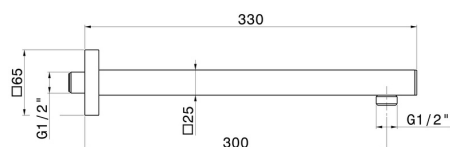

## 27672.M0.070

Bras ciel de pluie mural, carré, en laiton. L=300 mm - finition Titanium Satin

### DESSIN TECHNIQUE

---

**27672.M0.070**

Bras ciel de pluie mural, carré, en laiton. L=300 mm - finition Titanium Satin