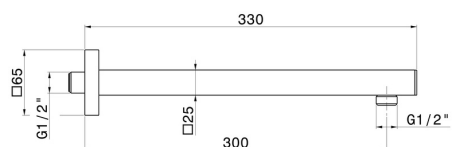

27672.M0.071

Bras ciel de pluie mural, carré, en laiton. L=300 mm - finition Gold Satin

CARACTÉRISTIQUES

Matériau	Laiton
Installation	Murale

DESSIN TECHNIQUE

27672.M0.071

Bras ciel de pluie mural, carré, en laiton. L=300 mm - finition Gold Satin