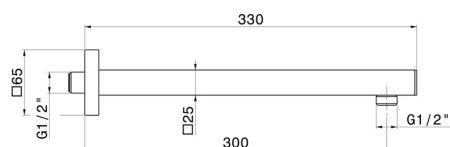

27672.M0.072

Bras ciel de pluie mural, carré, en laiton. L=300 mm - finition Copper Satin

CARACTÉRISTIQUES

Matériau	Laiton
Installation	Murale

DESSIN TECHNIQUE

27672.M0.072

Bras ciel de pluie mural, carré, en laiton. L=300 mm - finition Copper Satin